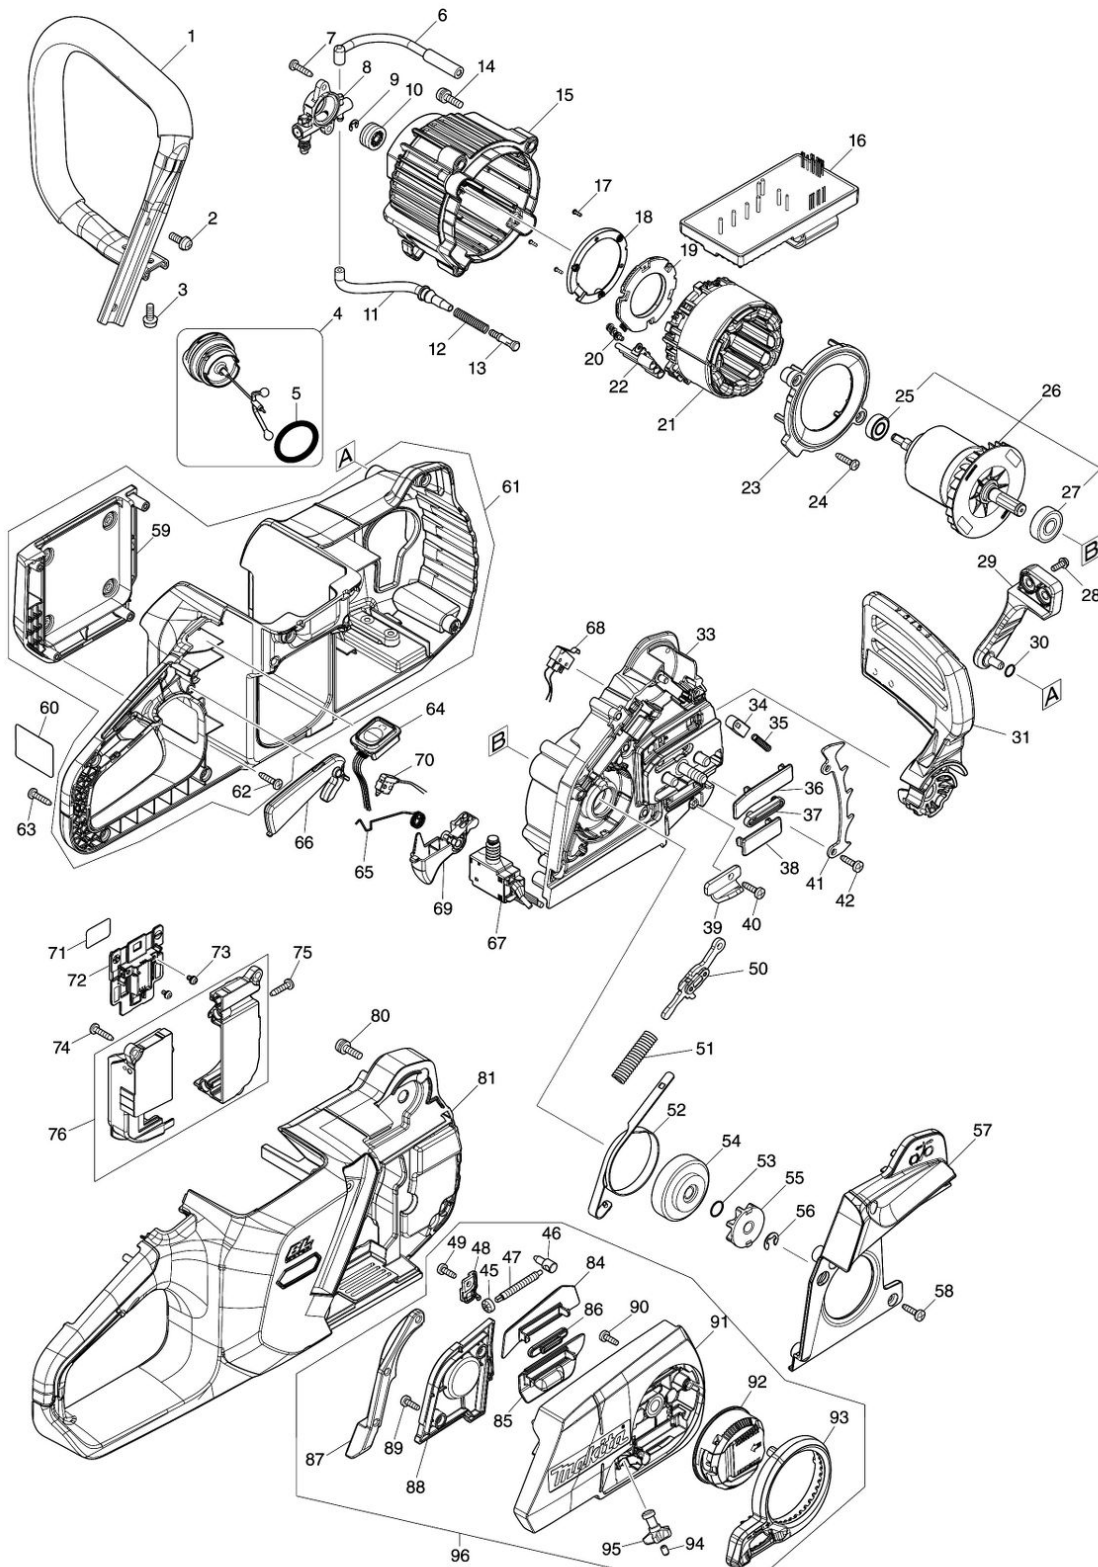

Partdrawing for UC017GZ - Kettingzaag

Model No.UC017G 450MM CORDLESS CHAIN SAW

Nr.	Part nr.	Name
001	327932-9	Handgreep UC010G
002	911218-7	MET.SCHROEF PH M5X14MM CK P
003	911218-7	MET.SCHROEF PH M5X14MM CK P
004	122A77-2	Tankdop UC002G
005	213080-9	O-Ring 29,5Mm A
006	422835-3	Oliebuis 3-117 UC016G/017G
007	266326-2	Tap Schroef 4X18mm P
008	142857-4	Oliepomp DUC254
009	961011-9	Stopring E-4
010	226884-0	Wormtandwiel DUC353Z
011	422836-1	Oliebuis 3-108 UC016G/017G
012	231975-4	Drukveer Dcs230T
013	452666-6	Zuigkop DUC355/EA3201S A
014	911228-4	Schroef 5X20
015	413C89-1	Motorhuis UC016G/017G
016	620H71-5	Controller UC016G/017G
017	266490-9	Parker Ck 2X6Mm DDF483 P
018	687B69-9	Stopper DHR400
019	620H75-7	Controller B UC016G/017G
020	652031-1	Schroef M3X6
021	629B00-9	Veld UC016G/017G
022	632T19-7	Draadboom UC016G/017G
023	413C90-6	Tussenplaat UC016G/017G
024	266326-2	Tap Schroef 4X18mm P
025	210016-9	Kogellager 698Zz
026	519732-3	Anker UC016G/017G
027	210059-1	Kogellager hoog T LM004 P
028	911118-1	Schroef 4X12 P
029	413C92-2	Beschermerkap UC016G/017G
030	213594-8	O-Ring 7 Ps32C
031	141J69-6	Handbeschermer UC016G/017G
031C10	8050E6-6	Label waarsch UC013G
033	136612-4	Behuizing basis UC014G/017G
033C10	263002-9	Rubber Pen 4 6413 A
034	313398-9	Handgreepkap UC016G/017G
035	234210-9	Drukveer 6 Ea3201S A
036	413D07-5	Geleider A UC016G/017G
037	422834-5	Doorvoer A UC016G/017G
038	413D08-3	Geleider B UC016G/017G
039	347924-2	Kettingvanger UC016G/017G
040	266034-5	Tapschroef Ct4X16 A
041	347925-0	Boomaanslag
042	266034-5	Tapschroef Ct4X16 A
045	227496-2	Tandwiel 14 Uc30/35/4020A
046	326310-0	Stel pin Duc252
047	327958-1	Stelschroef UC014G/017G